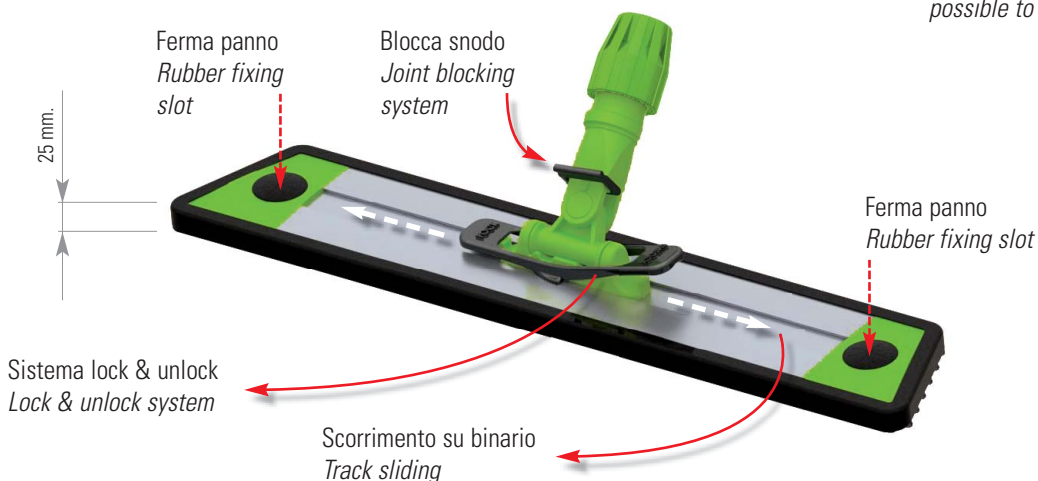

Integrated Professional Cleaning

IPC Euromop

Lami Rail

Catalogo / *Catalogue*

Con Lami Rail la spolveratura non è mai stata così semplice

L'ormai collaudato sistema di scorrimento su binario posto sulla parte superiore del telaio, permette di muovere lo snodo, parzialmente o totalmente, verso destra o sinistra, per poter raggiungere anche i punti più ostili e irraggiungibili. Una volta scelta la posizione più adatta ai fini della pulizia, è sufficiente bloccare con una leggera pressione del piede il meccanismo "lock & unlock". (Vedi fig. 1, 2)

Semplice e pratico nel suo utilizzo, è sufficiente posizionare uno o più panni per pavimenti sotto l'attrezzo Lami Rail e bloccarli inserendoli in corrispondenza dell'apposita fessura blocca panno. Il minimo spessore creato da gomma e panno consente di passare anche sotto i mobili più bassi. (Vedi fig. 3, 4, 5)

Fig. 3
Fissaggio del panno
Cloth fixing

Fig. 4
Pulizia piana in profondità con snodo laterale
Flat surfaces deep clean with lateral joint

Fig. 5
Grazie al suo minimo spessore di 25 mm è possibile passare sotto ai mobili più bassi
Thanks to the minimal 25 mm thickness it is possible to clean under low-rise furniture

Thanks to Lami Rail dusting has never been so easy!

The sliding on a track system placed on the upper part of the frame, proven by now, allows to move the joint, partially or totally, to the right or to the left, in order to reach even the most adverse and inaccessible areas. Once you have chosen the appropriate position for cleaning purposes, you just need to block the "lock & unlock" mechanism with a light foot pressure. (See fig. 1, 2)